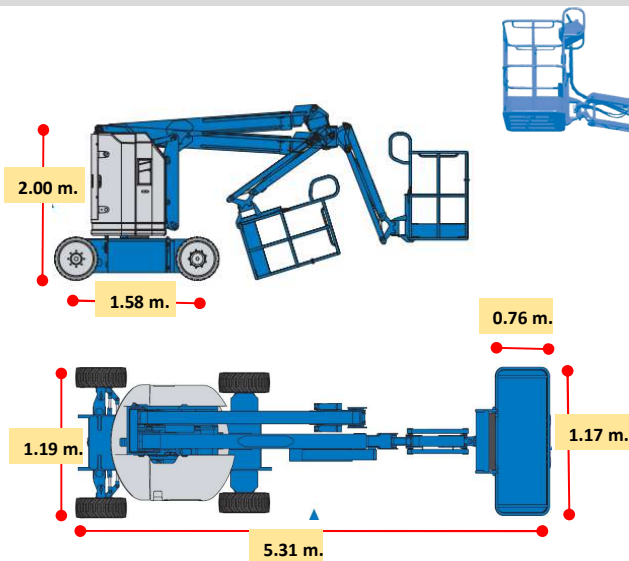

Specification GENIE Z30/20NRJ หน่วย (ม. / เมตร)

Platform height maximum ความสูงของพื้นกระเช้า	8.89 m.
Working height ความสูงของกระเช้าขณะทำงาน รวมผู้ใช้งาน	10.89 m.
Horizontal reach max ระยะเอื้อมแนวขนาน (ไกลสุด)	6.25 m.
Height - Stowed ความสูงของรถกระเช้า	2.00 m.
Length - Stowed ความยาวของรถกระเช้า	5.31 m.
width ความกว้างของรถกระเช้า	1.19 m.
Ground clearance-center ความสูงจากพื้นถึงท้องเครื่อง	0.09 m.
Lift capacity กระเช้ารับน้ำหนัก	227 kg.
Turning radius - outside วงล้อเลี้ยวด้านนอก	3.23 m.
Turning radius - inside วงล้อเลี้ยวด้านใน	1.65 m.
Machine Weight น้ำหนักรถกระเช้า DC	6,450 kg.
Power source พลังงานที่ใช้	48 V.DC

Productivity

- ขนาดกระเช้า 0.76 x 1.17 เมตร
- ความสูงจากพื้นถึงท้องเครื่อง 0.09 เมตร
- กระเช้าปรับระดับได้เองอัตโนมัติ
- กระเช้าปรับหมุนได้ในแนวระนาบ
- งานหมุน หมุนรอบตัวเอง ได้ 355 องศา (หมุนได้ไม่ครบรอบ)
- ความเร็วของการเคลื่อนที่จะแปรผันโดยตรง กับการโยกคันบังคับ
- ปุ่มสวิทช์บังคับเลี้ยวซ้าย-ขวา บังคับโดยใช้นิ้วโป้ง
- มีสวิทช์ป้องกันการลทงทิศ
- 35% การไต่ ใช้งานในแนวลาดเอียง
- สัญญาณแตร
- มิเตอร์วัดชั่วโมง
- สัญญาณเสียงเตือนมีรถไม่อยู่ในแนวระดับ
- มีหน้าจอดแสดงสถานะต่างๆ
- แบตเตอรี่ 48 โวลต์
- มีสัญญาณไฟบอกเตือน ระดับของแบตเตอรี่ต่ำ
- ชาร์จเจอร์ใช้ 220V.
- AGM batteries
- Solid non-marking tire