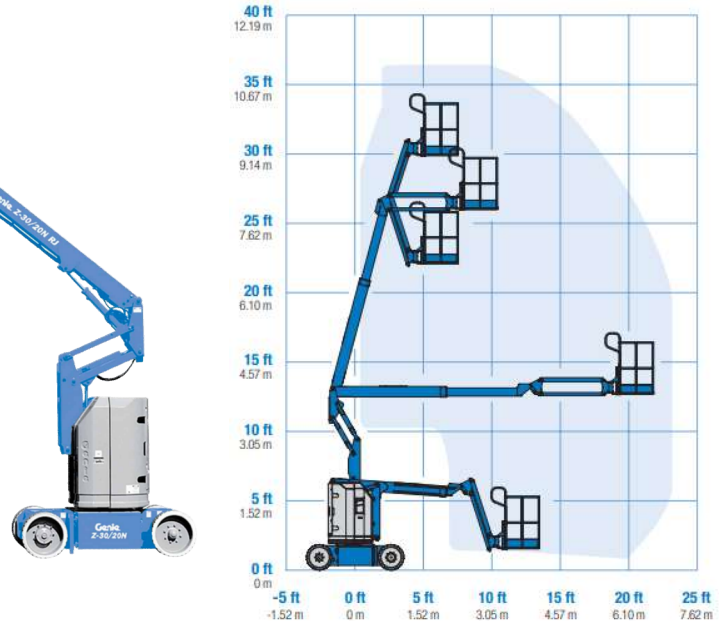

Specification GENIE Z30/20NRJ หน่วย (ม. / เมตร)

Platform height maximum ความสูงของพื้นกระเช้า	8.89 m.
Working height ความสูงของกระเช้าขณะทำงาน รวมผู้ใช้งาน	10.89 m.
Horizontal reach max ระยะเอื้อมแนวขนาน (ไกลสุด)	6.25 m.
Height - Stowed ความสูงของรถกระเช้า	2.00 m.
Length - Stowed ความยาวของรถกระเช้า	5.31 m.
width ความกว้างของรถกระเช้า	1.19 m.
Ground clearance-center ความสูงจากพื้นถึงท้องเครื่อง	0.09 m.
Lift capacity กระเช้ารับน้ำหนัก	227 kg.
Turning radius - outside วงล้อเลี้ยวด้านนอก	3.23 m.
Turning radius - inside วงล้อเลี้ยวด้านใน	1.65 m.
Machine Weight น้ำหนักรถกระเช้า DC	6,450 kg.
Power source พลังงานที่ใช้	48 V.DC

Productivity

- ขนาดกระเช้า 0.76 x 1.17 เมตร
- ความสูงจากพื้นถึงท้องเครื่อง 0.09 เมตร
- กระเช้าปรับระดับได้เองอัตโนมัติ
- กระเช้าปรับหมุนได้ในแนวระนาบ
- งานหมุน หมุนรอบตัวเอง ได้ 355 องศา (หมุนได้ไม่ครบรอบ)
- ความเร็วของการเคลื่อนที่จะแปรผันโดยตรง กับการโยกคันบังคับ
- ปุ่มสวิทช์บังคับเลี้ยวซ้าย-ขวา บังคับโดยใช้นิ้วโป้ง
- มีสวิทช์ป้องกันการลทงทิศ
- 35% การไต่ ใช้งานในแนวลาดเอียง
- สัญญาณแตร
- มิเตอร์วัดชั่วโมง
- สัญญาณเสียงเตือนมีรถไม่อยู่ในแนวระดับ
- มีหน้าจอดแสดงสถานะต่างๆ
- แบตเตอรี่ 48 โวลต์
- มีสัญญาณไฟบอกเตือน ระดับของแบตเตอรี่ต่ำ
- ชาร์จเจอร์ใช้ 220V.
- AGM batteries
- Solid non-marking tire