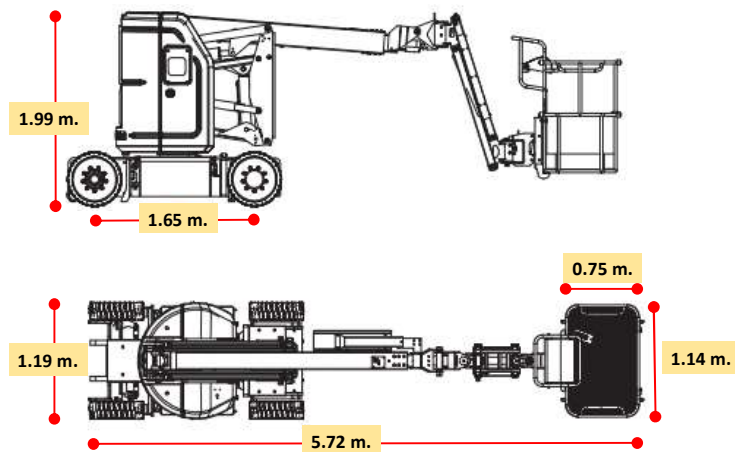

**Specification SINOBOOM AB18EJ หน่วย (ม. / เมตร)**

Platform height maximum ความสูงของพื้นกระเช้า	9.62 m.
Working height ความสูงของกระเช้าขณะทำงาน รวมผู้ใช้งาน	11.62 m.
Horizontal reach max ระยะเอื้อมแนวขนาน (ไกลสุด)	7.50 m.
Height - Stowed ความสูงของรถกระเช้า	1.99 m.
Length - Stowed ความยาวของรถกระเช้า	5.72 m.
width ความกว้างของรถกระเช้า	1.19 m.
Ground clearance-center ความสูงจากพื้นถึงท้องเครื่อง	0.09 m.
Lift capacity กระเช้ารับน้ำหนัก	230 kg.
Turning radius - outside วงล้อเลี้ยวด้านนอก	3.25 m.
Turning radius - inside วงล้อเลี้ยวด้านใน	1.70 m.
Machine Weight น้ำหนักรถกระเช้า DC	6,760 kg.
Power source พลังงานที่ใช้	48 V.DC

**Productivity**

- ขนาดกระเช้า 0.85 x 1.14 เมตร
- ความสูงจากพื้นถึงท้องเครื่อง 0.25 เมตร
- กระเช้าปรับระดับได้เองอัตโนมัติ
- กระเช้าปรับหมุนได้ในแนวระนาบ
- ระบบตรวจจับน้ำหนักบนกระเช้า
- งานหมุน หมุนรอบตัวเอง ได้ 355 องศา (หมุนได้ไม่ครบรอบ)
- ความเร็วของการเคลื่อนที่จะแปรผันโดยตรงกับการโยกคันบังคับ
- ปุ่มสวิทช์บังคับเลี้ยวซ้าย-ขวา บังคับโดยใช้นิ้วโป้ง
- มีสวิทช์ป้องกันการหลงทิศ
- 35% การไต่ ใช้งานในแนวลาดเอียง
- สัญญาณแตร
- มิเตอร์วัดชั่วโมง
- สัญญาณเสียงเตือนมีรถไม่อยู่ในแนวระดับ
- มีหน้าจอดแสดงสถานะต่างๆ
- แบตเตอรี่ 48 โวลต์
- มีสัญญาณไฟบอกเตือน ระดับของแบตเตอรี่ต่ำ
- ชาร์จเจอร์ใช้ 220V.
- AGM batteries
- Solid non-marking tire