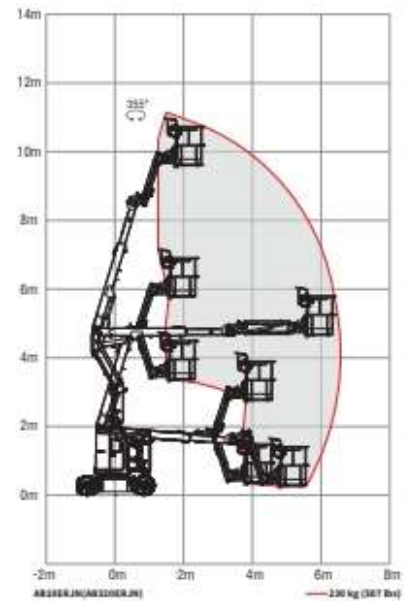

**Specification SINOBOOM AB18EJ หน่วย (ม. / เมตร)**

Platform height maximum ความสูงของพื้นกระเช้า	9.62 m.
Working height ความสูงของกระเช้าขณะทำงาน รวมผู้ใช้งาน	11.62 m.
Horizontal reach max ระยะเอื้อมแนวขนาน (ไกลสุด)	7.50 m.
Height - Stowed ความสูงของรถกระเช้า	1.99 m.
Length - Stowed ความยาวของรถกระเช้า	5.72 m.
width ความกว้างของรถกระเช้า	1.19 m.
Ground clearance-center ความสูงจากพื้นถึงท้องเครื่อง	0.09 m.
Lift capacity กระเช้ารับน้ำหนัก	230 kg.
Turning radius - outside วงล้อเลี้ยวด้านนอก	3.25 m.
Turning radius - inside วงล้อเลี้ยวด้านใน	1.70 m.
Machine Weight น้ำหนักรถกระเช้า DC	6,760 kg.
Power source พลังงานที่ใช้	48 V.DC

**Productivity**

- ขนาดกระเช้า 0.85 x 1.14 เมตร
- ความสูงจากพื้นถึงท้องเครื่อง 0.25 เมตร
- กระเช้าปรับระดับได้เองอัตโนมัติ
- กระเช้าปรับหมุนได้ในแนวระนาบ
- ระบบตรวจจับน้ำหนักบนกระเช้า
- งานหมุน หมุนรอบตัวเอง ได้ 355 องศา (หมุนได้ไม่ครบรอบ)
- ความเร็วของการเคลื่อนที่จะแปรผันโดยตรงกับการโยกคันบังคับ
- ปุ่มสวิทช์บังคับเลี้ยวซ้าย-ขวา บังคับโดยใช้นิ้วโป้ง
- มีสวิทช์ป้องกันการหลงทิศ
- 35% การไต่ ใช้งานในแนวลาดเอียง
- สัญญาณแตร
- มิเตอร์วัดชั่วโมง
- สัญญาณเสียงเตือนมีรถไม่อยู่ในแนวระดับ
- มีหน้าจอดแสดงสถานะต่างๆ
- แบตเตอรี่ 48 โวลต์
- มีสัญญาณไฟบอกเตือน ระดับของแบตเตอรี่ต่ำ
- ชาร์จเจอร์ใช้ 220V.
- AGM batteries
- Solid non-marking tire